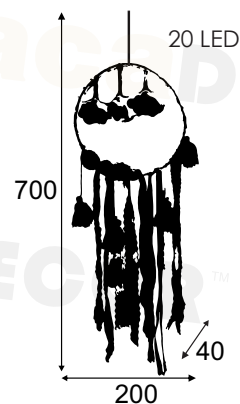

Ύφασμα + Μέταλλο / Fabric + Metal
Тканина + Ков / Текстил + Метал

Πολύχρωμο + Ασημί / Multicolor + Silver
Vícebarevná + Stříbrná / Лекo + Сребърен

F0710162900890