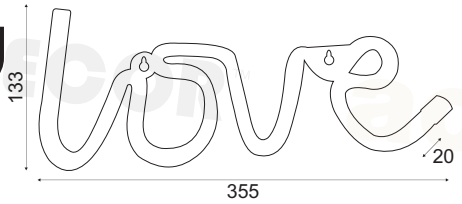

X04118732200800

LED: Rož
Pink
Růžová
Розово

* Δεν συμπεριλαμβάνονται οι μπαταρίες
Batteries are not included
Baterie nejsou součástí dodávky
Батериите не са вклучени

LED 2.4W 3 x AA/LR6 1.5V*

ZM202592PW05150

Λευκό
White
Bílá
Бял