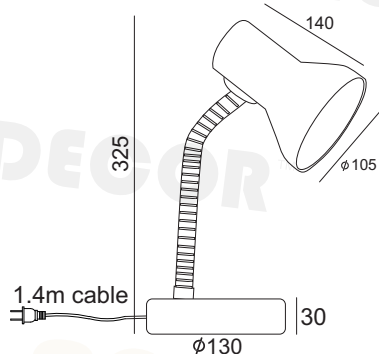

SF0371R00870

Κόκκινο / Red
Červená / Червен