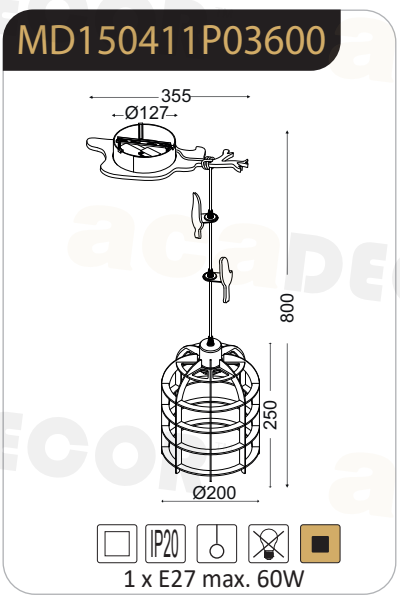

MDF + Πλαστικό + PVC Λευκό καλώδιο
MDF + Plastic + PVC White cable
Plast + MDF + PVC Bílá kabel
Пластмаса + MDF + PVC Бял кабел

MDF + Πλαστικό + PVC Λευκό καλώδιο
MDF + Plastic + PVC White cable
Plast + MDF + PVC Bílá kabel
Пластмаса + MDF + PVC Бял кабел

Πλαστικό + Μέταλλο + PVC Διάφανο καλώδιο
Plastic + Metal + PVC Clear cable
Plast + Kov + PVC Čirá kabel
Пластмаса + Μέταλλο + PVC Προзрачен кабел

Ροζ / Pink / Růžová / Розово

Γαλάζιο / Blue / Modrá / Син

Ροζ / Pink / Růžová / Розово