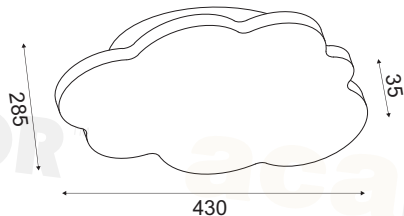

MDF + Μέταλλο / MDF + Metal
MDF + Κου / MDF + Metal

Λευκό / White
Βίλά / Бял

HOLMA

ZM44LEDW33W03600

TMCXING

LED 10W 3000K 800Lm Ra ≥80

ZM44LEDW43W05100

TMCXING