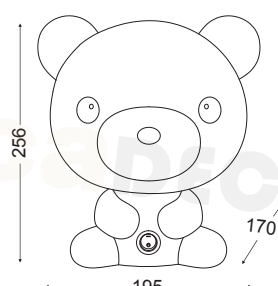

MT150331P01850

Pοζ / Pink
Růžová / Розовο

1 x E14 max. 15W
CFL / LED Lamp

MT120961W01850

Λευκό / White
Bílá / Бял

1 x E14 max. 15W
CFL / LED Lamp

MT120941G01850

Πράσινο / Green
Zelená / Зелен