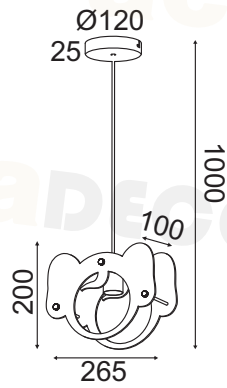

1 x E27
max. 40W

ZM441P2502340

Πράσινο / Green
Zelená / Зелен

1 x E27
max. 40W

KOKKA

BAMBINI

Πλαστικό + Μέταλλο + PVC μαύρο καλώδιο / Plastic + Metal + PVC black cable
Plast + Kov + PVC černá kabel / Пластмаса + Метал + PVC черен кабел