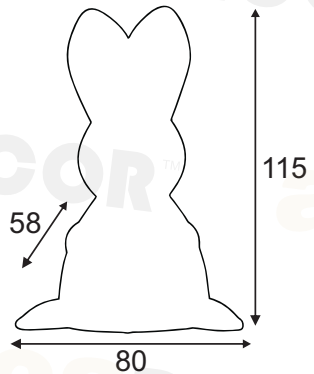

1 x E14 max. 15W
CFL / LED Lamp

BAMBINI

Πλαστικό / Plastic
Plast / Пластмаса

Λευκό / White / Білo / Бял

DINOWWLR4400350

BUNNYWWLR4400350

CLOUDWWLR4400320

LED 0.02W 3000K 3 x LR44 / 1.5V