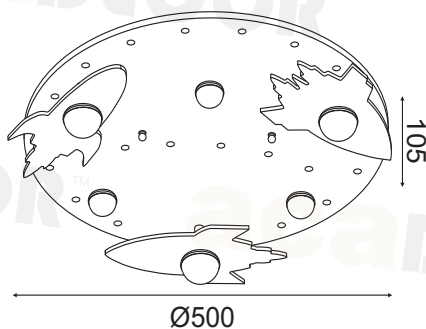

LED 18W 3000K
1440Lm Ra≥80

X0510111000470

Δεν συμπεριλαμβάνονται οι μπαταρίες
Batteries are not included
Baterie nejsou součástí dodávky
Батериите не са вклучени

x10 4

LED 0.6W 3000K
2 x AA / LR6 1.5V*