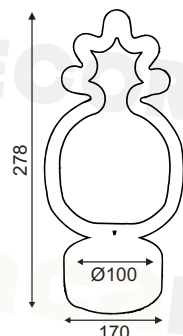

X04411032800840

LED: Πράσινο - Κίτρινο
Green - Yellow
Zelená - Žlutá
Зелен - Жълт