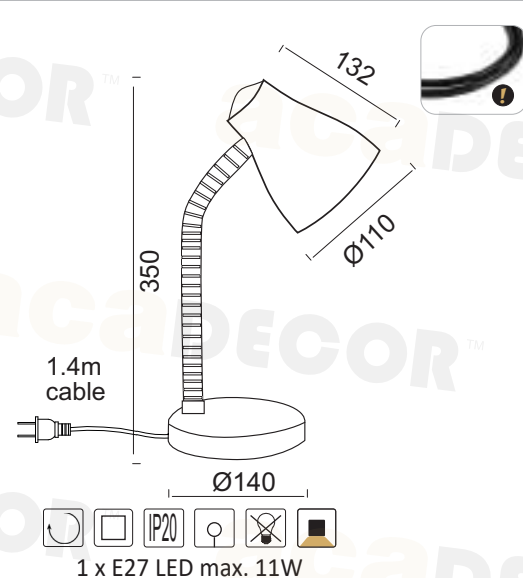

YUPPIE

OFFICE

Πλαστικό + PVC Μαύρο καλώδιο / Plastic + PVC Black cable
Plast + PVC Černá kabel / Пластмаса + PVC Черен кабел

SF1211P01080

Ροζ / Pink
Růžová / Розово

SF1211R01080

Κόκκινο / Red
Červená / Червен

SF1211Y01080

Κίτρινο / Yellow
Žlutá / Жълт

SF1211G01080

Πράσινο / Green
Zelená / Зелен

SF1211OR01080

Πορτοκαλί / Orange
Oranžová / Оранжев

SF1211B01080

Μπλε / Blue
Modrá / Син