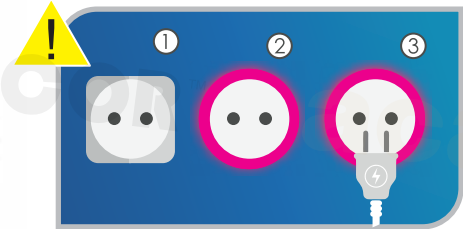

SF18012LEDP00880

Roζ
Pink
Ružová
Розово

SF18012LEDB00880

Μπλε
Blue
Modrá
Син

LED 0.7W

Με Αισθητήρα Νυκτός
With Light Sensor

Με Διακόπτη ON/OFF & Αυτόματη Ρύθμιση
With Power Switch/Auto Mode

Πλαστικό / Plastic
Plast / Пластмаса