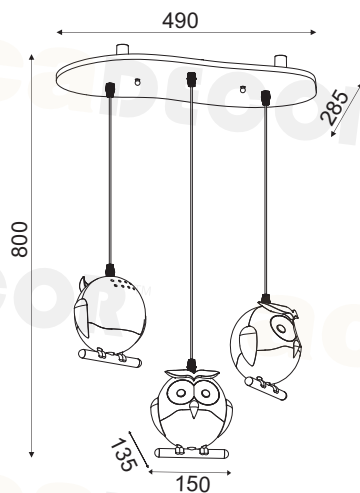

ZN160203PP05400

Ροζ + Πορτοκαλί + Λευκό + Καφέ
Pink + Orange + White + Brown
Růžová + Oranžová + Bílá + Hnědá
Розово + Оранжев + Бял + Кафяв