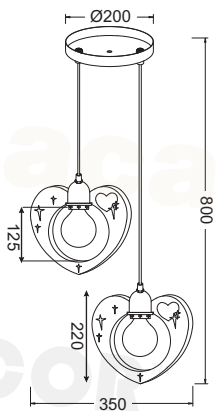

2 x E27 max. 40W

X0120411500310