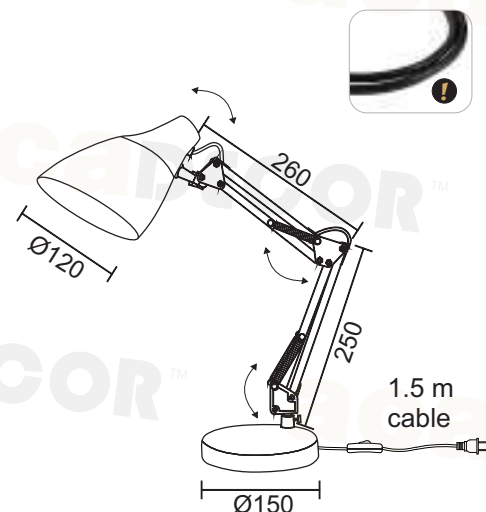

2918OR01580

Πορτοκαλί
Orange
Oranžová
Оранжев