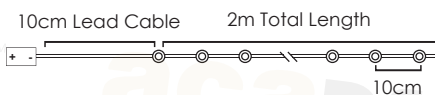

Πλαστικό + Χαλκός
 Plastic + Copper
 Plast + Měď
 Пластмаса + Мед

Ροζ / Pink
 Ružová / Розово

Κόκκινο + Ασημί / Red + Silver
 Červená + Stříbrná / Червен + Сребърен

MD7083204960

2 x E27 max. 40W

X0120411500310