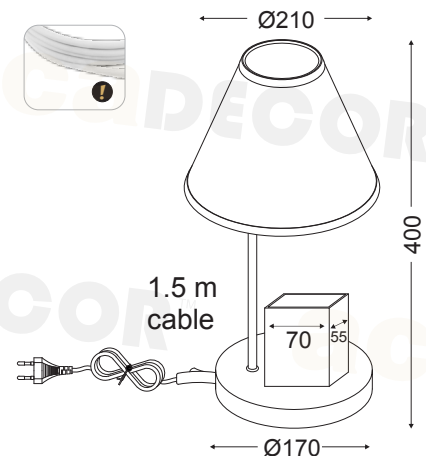

Butterfly

IP20 1 x E27 max. 40W

BAMBINI

FRIENDS

Πλαστικό + PVC Λευκό καλώδιο / Plastic + + PVC White cable
Plast + PVC Bílá kabel / Пластмаса + PVC Бял кабел

MT120651B01850

Μαύρο / Black
Černá / Черен

1 x E14 max. 15W
CFL / LED Lamp