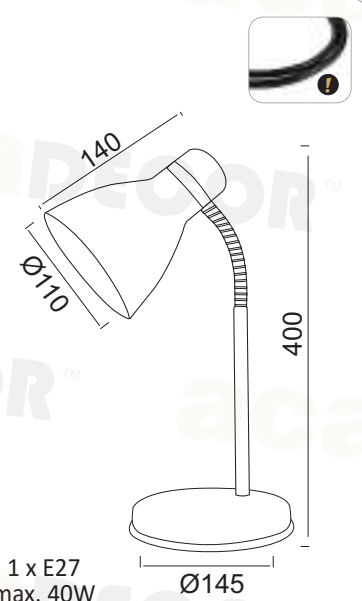

SF1309G01110

Γυαλιστό Γκρι - Χρώμιο
Glossy Grey - Chrome
Skly Šedá - Chrom
Лъскав Сивм - Хром

1 x E27
max. 40W

KINGSTON

OFFICE

KINGSTON

Μέταλλο + Πλαστικό + PVC Μαύρο καλώδιο / Metal + Plastic + PVC Black cable
 Kov + Plast + PVC Černá kabel / Метал + Пластмаса + PVC Черен кабел