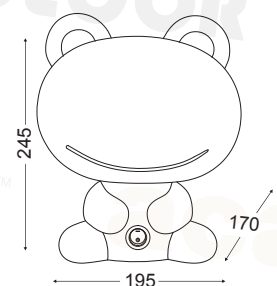

MT150331P01850

Pοζ / Pink
Růžová / Розовο

1 x E14 max. 15W
CFL / LED Lamp

MT120961W01850

Λευκό / White
Bílá / Бял

1 x E14 max. 15W
CFL / LED Lamp

MT120941G01850

Πράσινο / Green
Zelená / Зелен