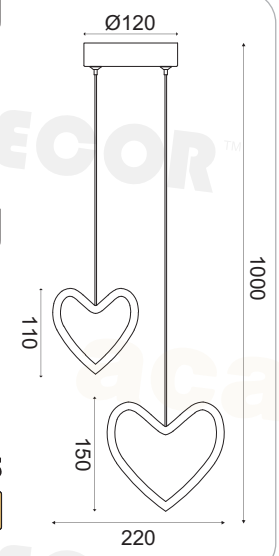

ZM202592PP05150

Rož
Pink
Růžová
Розово

LED 14W 3000K 900Lm Ra≥80