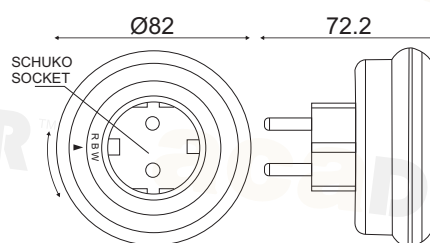

IP20
LED 0.5W RBW

829LED14000190