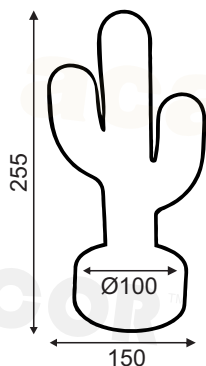

BAMBINI

Πλαστικό + Σιλίκονη / Plastic + Silicone
Plast + Křemík/ Пластмаса + Силикон

Λευκό / White / Bílá / Бял

* Δεν συμπεριλαμβάνονται οι μπαταρίες
Batteries are not included
Baterie nejsou součástí dodávky
Батериите не са вклучени

X0445531500840

LED: Πράσινο / Green
Zelená / Зелен

X04411032800840

LED: Πράσινο - Κίτρινο
Green - Yellow
Zelená - Žlutá
Зелен - Жълт

X0434131800840

LED: 2700K

F0400931700840

LED: Πράσινο - Κίτρινο
Green - Yellow
Zelená - Žlutá
Зелен - Жълт

LED 2.4W 3 x AA/LR6 1.5V* **USB PLUG**