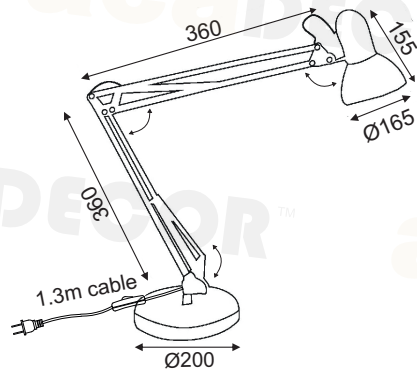

UFFICIO

OFFICE

PENNA

Μέταλλο + PVC καλώδιο / Metal + PVC cable
Κov + PVC kabel / Метал + PVC кабел

SF606W02250

Λευκό
White
Bílá
Бял

SF606B02250

Μαύρο
Black
Černá
Черен