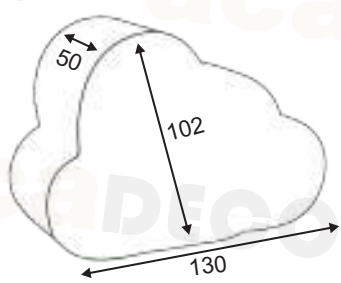

1 x E14 max. 15W
CFL / LED Lamp

BAMBINI

Πλαστικό / Plastic
Plast / Пластмаса

Λευκό / White / Білo / Бял

DINOWWLR4400350

BUNNYWWLR4400350

CLOUDWWLR4400320

LED 0.02W 3000K 3 x LR44 / 1.5V