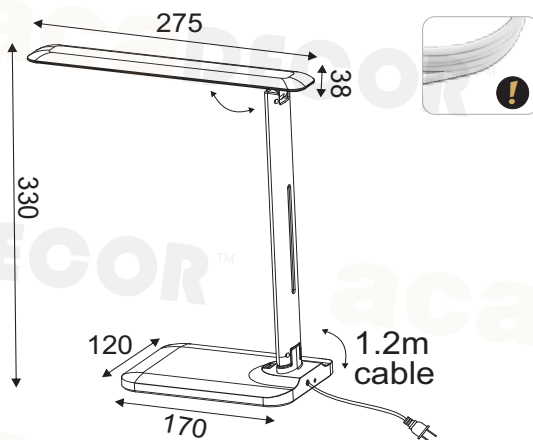

LED 7W CCT
3000K-6500K
300Lm Ra≥80

FUTUR²

! Wireless Charging

! ABS + PVC καλώδιο / ABS + PVC cable
ABS + PVC černá kabel / ABS + PVC кабел

SF27LEDBK02630

Μαύρο
Black
Černá
Черен

SF27LEDWH02630

Λευκό
White
Bílá
Бял