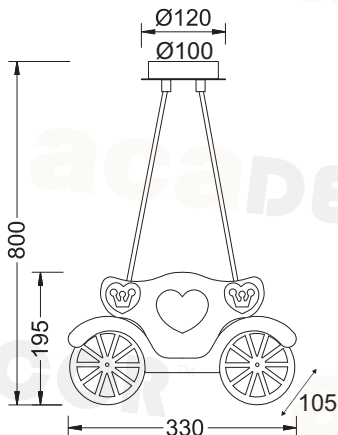

PAIGNIO

Πλαστικό + Μέταλλο + PVC Λευκό καλώδιο
Plastic + Metal + PVC White cable
Plast + Kov + PVC Bílá kabel
Пластмаса + Метал + PVC Бял кабел

Ροζ / Pink / Růžová / Розово

Μέταλλο + MDF + Ύφασμα + PVC Λευκό καλώδιο
Metal + MDF + Fabric + PVC White cable
Kov + MDF + Tkanina + PVC Bílá kabel
Μεταλ + MDF + Τεκstil + PVC Бял кабел

Πολύχρωμο / Multicolor
Vícebarevná / Лекo

MD110042P03080

IP20 2 x E27 max. 40W

MT12018103060

Space

MT12024103060

Princess

MT12019103060

Butterfly