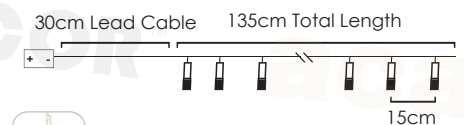

F0710112600630

LED 0.60W 3000K 2 x AA / LR6 1.5V*

FPCLLOUD10W2A00430

PCLLOUD10W2AT00520

Με Χρονοδιακόπτη / With Timer
S časovým spínačem / Таймер

LED 0.45W 6000K
3 x AA / LR6 1.5V*

HOLMA

* Δεν συμπεριλαμβάνονται οι μπαταρίες
Batteries are not included
Baterie nejsou součástí dodávky
Батериите не са вклучени