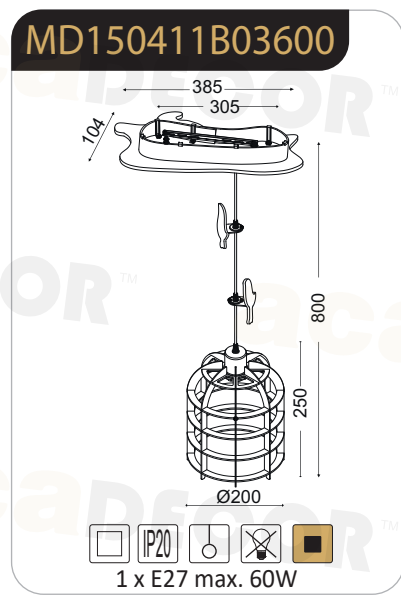

MDF + Πλαστικό + PVC Λευκό καλώδιο
MDF + Plastic + PVC White cable
Plast + MDF + PVC Bílá kabel
Пластмаса + MDF + PVC Бял кабел

MDF + Πλαστικό + PVC Λευκό καλώδιο
MDF + Plastic + PVC White cable
Plast + MDF + PVC Bílá kabel
Пластмаса + MDF + PVC Бял кабел

Πλαστικό + Μέταλλο + PVC Διάφανο καλώδιο
Plastic + Metal + PVC Clear cable
Plast + Kov + PVC Čirá kabel
Пластмаса + Μέταλλο + PVC Προзрачен кабел

Ροζ / Pink / Růžová / Розово

Γαλάζιο / Blue / Modrá / Син

Ροζ / Pink / Růžová / Розово