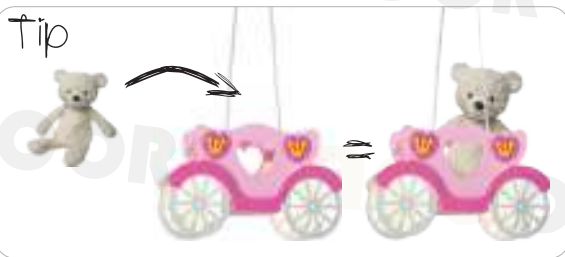

MD50611A04000

IP20 1 x E27 max. 40W

MD50591B05750

IP20 1 x E27 max. 40W

KINGDOM

space

princess

butterfly