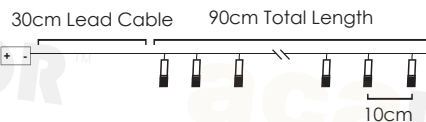

LED 0.60W 3000K 2 x AA / LR6 1.5V*

FPCLLOUD10W2A00430

PCLLOUD10W2AT00520

Με Χρονοδιακόπτη / With Timer
S časovým spínačem / Таймер