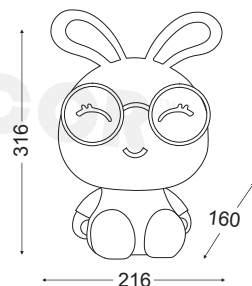

1 x E14 max. 15W
CFL / LED Lamp

MT150331P01850

Pοζ / Pink
Růžová / Розовο