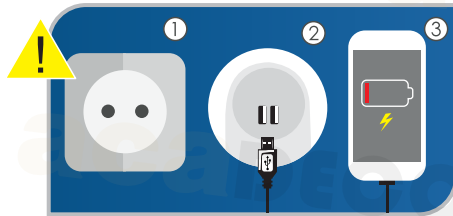

SF18012LEDP00880

Roζ
Pink
Ružová
Розово

SF18012LEDB00880

Μπλε
Blue
Modrá
Син

LED 0.7W

Με Αισθητήρα Νυκτός
With Light Sensor

Με Διακόπτη ON/OFF & Αυτόματη Ρύθμιση
With Power Switch/Auto Mode

Πλαστικό / Plastic
Plast / Пластмаса