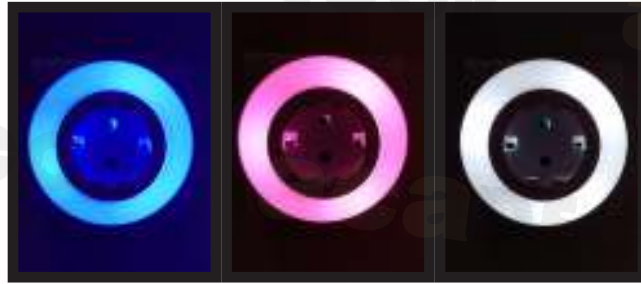

Με Αισθητήρα Νυκτός
With Light Sensor

Με Διακόπτη ON/OFF & Αυτόματη Ρύθμιση
With Power Switch/Auto Mode