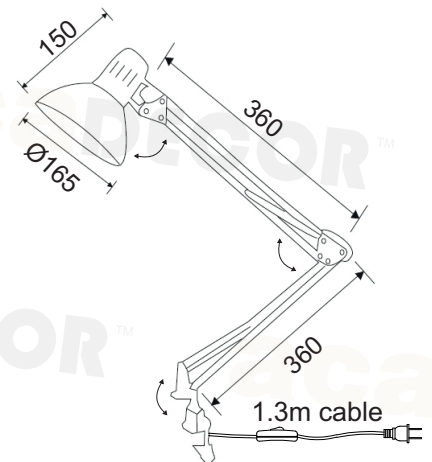

Γκρι
Grey
Šedá
Сив

1 x E27 max. 40W

RENE

MAUI

Μέταλλο + PVC καλώδιο / Metal + PVC cable
Kov + PVC kabel / Метал + PVC кабел

SF2922W01500

Γυαλιστό Λευκό
Glossy White
Skly Bílá
Лъскав Бял

SF2922B01500