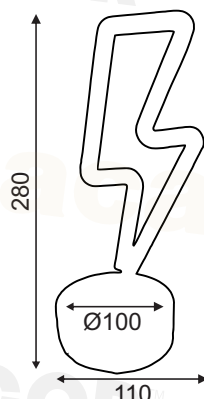

X0434131800840

LED: 2700K