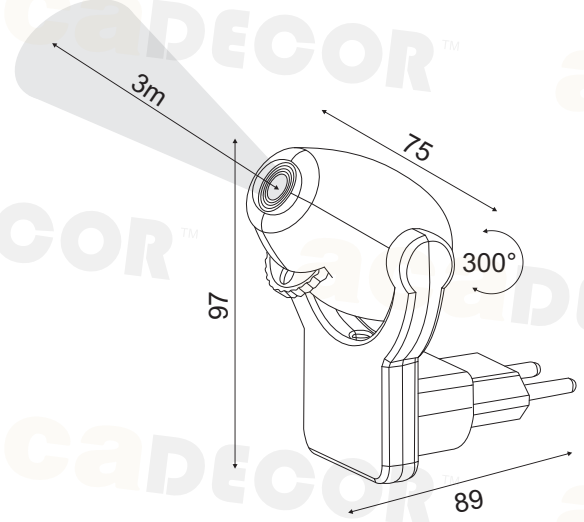

SF18012LEDB00880

Μπλε
Blue
Modrá
Син

LED 0.7W