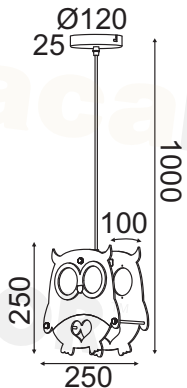

MDF + Μέταλλο + PVC Λευκό καλώδιο / MDF + Metal + PVC White cable
MDF + Κον + Βιλά PVC kabel / MDF + Μεταλ + Бял PVC кабел

ZM411P2502340

Πορτοκαλί / Orange
Oranžová / Оранжев