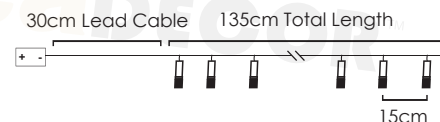

Δεν συμπεριλαμβάνονται οι μπαταρίες
Batteries are not included
Baterie nejsou součástí dodávky
Батериите не са вклучени

x10 4

LED 0.6W 3000K
2 x AA / LR6 1.5V*