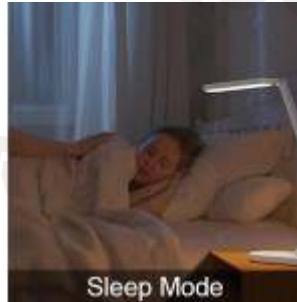

ABS + Αλουμίνιο + PVC καλώδιο / ABS + Aluminum + PVC cable
ABS + Hliník + PVC kabel / ABS + Алюминий + PVC кабел

SF20203LEDBK04950

Μαύρο
Black
Černá
Черен

SF20203LEDWH04950

Λευκό
White
Bílá
Бял

LED 10W 3000-6000K
800Lm Ra≥80

BUILT-IN TOUCH CONTROLS

5 Lighting Modes
9 Brightness Levels
Power On/Off
USB Charger