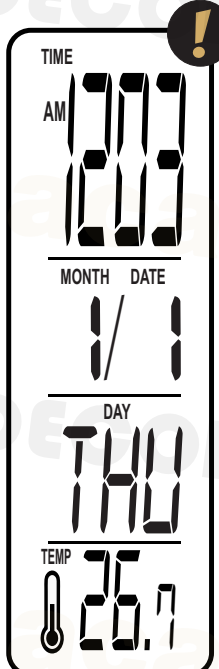

SF1732LEDSB01850

Μαύρο
 Black
 Černá
 Черен

SF1732LEDSW01850

Λευκό
 White
 Bílá
 Бял

- Λειτουργίες:**
1. Ξυπνητήρι και Αναβολή αφύπνισης
 2. Ρολόι
 3. Ημερομηνία & Μέρα
 4. Λειτουργία Θερμοκρασίας
- Functions:**
1. Alarm clock & snooze mode
 2. Clock
 3. Date & Day
 4. Temperature mode