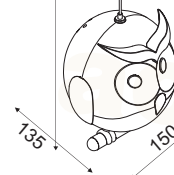

ZN160201PBL01980

Μπλε + Λευκό + Καφέ
Blue + White + Brown
Modrá + Bílá + Hnědá
Син + Бял + Кафяв

1000