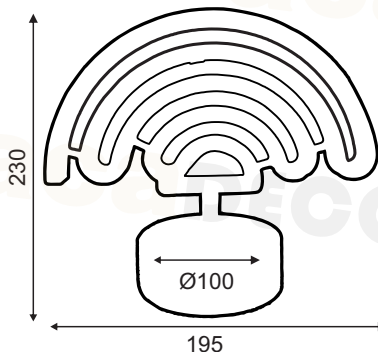

LED 2.4W 3 x AA/LR6 1.5V*

BAMBINI

Πλαστικό + Σιλίκονη / Plastic + Silicone
Plast + Křemík/ Пластмаса + Силикон

Λευκό / White / Bílá / Бял

* Δεν συμπεριλαμβάνονται οι μπαταρίες
Batteries are not included
Baterie nejsou součástí dodávky
Батериите не са вклучени