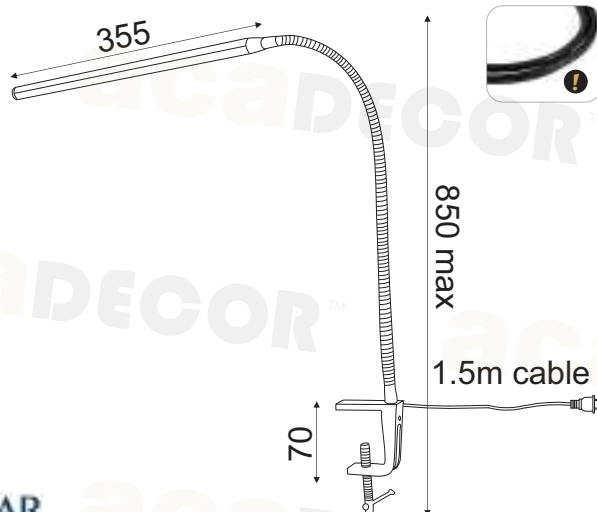

LED 5W 4000K 350lm Ra=80 **EPISTAR**