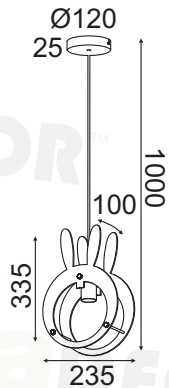

1 x E27
max. 40W

ZM421P2402340

Ροζ / Pink
Růžová / Розово