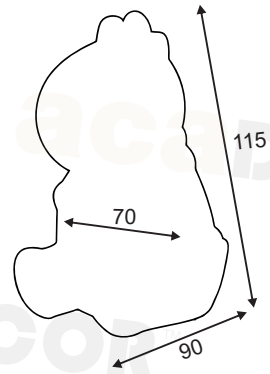

1 x E14 max. 15W
CFL / LED Lamp

BAMBINI

Πλαστικό / Plastic
Plast / Пластмаса

Λευκό / White / Білo / Бял

DINOWWLR4400350

BUNNYWWLR4400350

CLOUDWWLR4400320

LED 0.02W 3000K 3 x LR44 / 1.5V