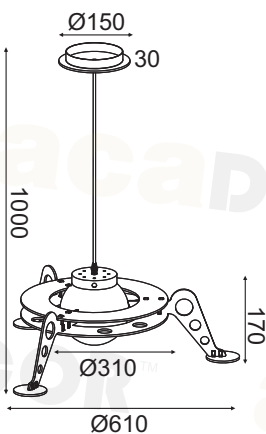

BAMBINI

MDF + Πλαστικό + PVC Λευκό καλώδιο
MDF + Plastic + PVC White cable
MDF + Plast + Bílá PVC kabel
MDF + Пластмаса + Бял PVC кабел

Κίτρινο - Μπλε + Λευκό
Yellow - Blue + white
Žlutá - Modrá + Bílá
Жълт - Син + Бял

Mdf + Πλαστικό / Mdf + Plastic
Mdf + Plast / Mdf + Пластмаса

Πολύχρωμο / Multicolor
Vícebarevná / Лекo

Πλαστικό + Διάφανο καλώδιο
Plastic + Transparent cable
Plast + Průhledný kabel
Пластмаса + Прозрачен кабел

Λευκό - Ασημί / White - Silver
Bílá - Stříbrná / Бял - Сребърен

ZM681P6103350

1 x E27 LED
max. 13W

ZM53LEDC5006800