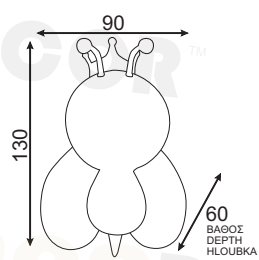

852LED1Y00320

Κίτρινο - Διάφανο
Yellow - Clear
Žlutá - Čirá
Жълт - Прозрачен