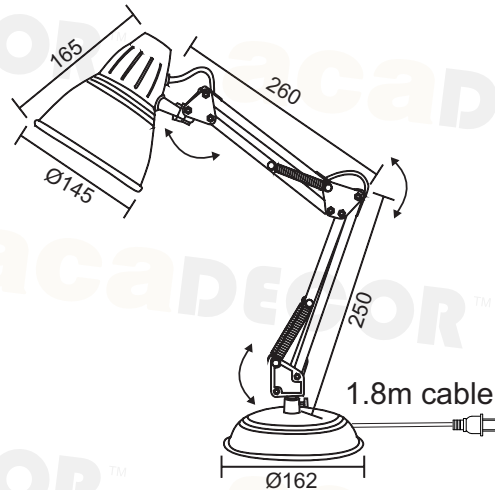

2429MBK01600

Μαύρο Ματ
Matt Black
Mat Černá
Ματ Черен

1 x E27 max. 40W

LED G45 E27