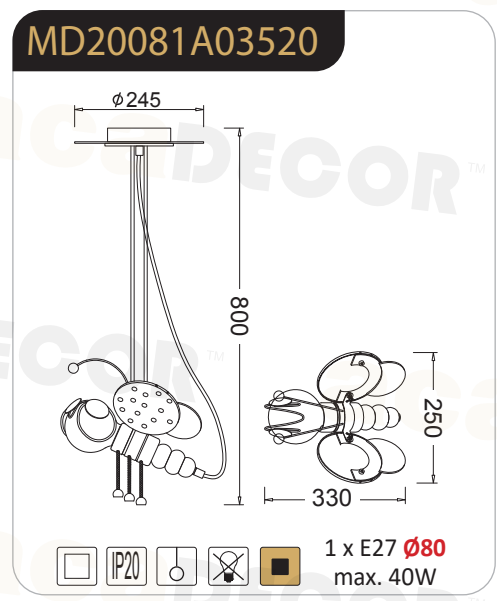

MDF + Πλαστικό + PVC Λευκό καλώδιο
MDF + Plastic + PVC White cable
Plast + MDF + PVC Bílá kabel
Пластмаса + MDF + PVC Бял кабел

MDF + Πλαστικό + PVC Λευκό καλώδιο
MDF + Plastic + PVC White cable
Plast + MDF + PVC Bílá kabel
Пластмаса + MDF + PVC Бял кабел

Πλαστικό + Μέταλλο + PVC Διάφανο καλώδιο
Plastic + Metal + PVC Clear cable
Plast + Kov + PVC Čirá kabel
Пластмаса + Μέταλλο + PVC Προзрачен кабел

Ροζ / Pink / Růžová / Розово

Γαλάζιο / Blue / Modrá / Син

Ροζ / Pink / Růžová / Розово