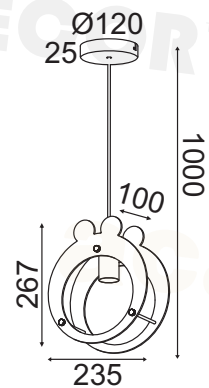

1 x E27
max. 40W

ZM441P2502340

Πράσινο / Green
Zelená / Зелен

1 x E27
max. 40W

KOKKA

BAMBINI

Πλαστικό + Μέταλλο + PVC μαύρο καλώδιο / Plastic + Metal + PVC black cable
Plast + Kov + PVC černá kabel / Пластмаса + Метал + PVC черен кабел