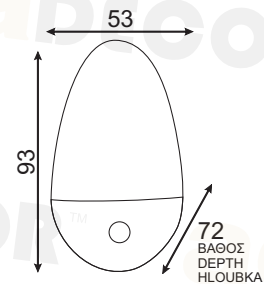

IP20
LED 1W 4000K

BAMBINI