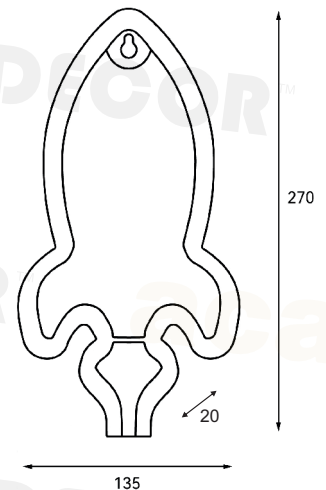

Πλαστικό + Σιλικόνη / Plastic + Silicone
Plast + Křemík/ Пластмаса + Силикон

Λευκό / White / Bílá / Бял

* Δεν συμπεριλαμβάνονται οι μπαταρίες
Batteries are not included
Baterie nejsou součástí dodávky
Батериите не са включени

X04108731900910

USB PLUG

LED: Μπλε + Ροζ / Blue + Pink
Modrá + Růžová / Син + Розово

X04108231900910

LED: Κόκκινο + Ψυχρό Λευκό
Red + Cool White
Červená + Studená bílá
Червен + Студено бяло

X04116631900910

LED: Μπλε + Χρυσό / Blue + Gold
Modrá + Zlatá / Син + Злат

LED 2.4W 3 x AA/LR6 1.5V*

F0400132000780

USB PLUG

LED: Θερμό Λευκό / Warm White
Teplá bílá / Топло бяло

X0487632000780

LED: Μπλε / Blue
Modrá / Син

X0487432000780

LED: Κόκκινο / Red
Červená / Червен

LED 2.4W 3 x AA/LR6 1.5V*