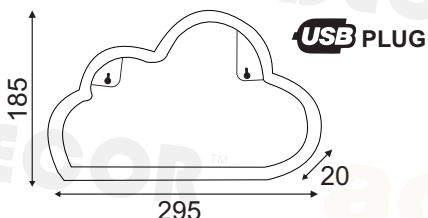

Λευκό / White / Bílá / Бял

X0448131600810

LED: Θερμό Λευκό / Warm White
Терлі біл / Топло бяло

F0400631600810

LED: Μπλε / Blue Modrá / Син

X0448831600810

LED: Μωβ / Purple / Nachový / Лилаво

LED 2.4W 3 x AA / LR6 1.5V*