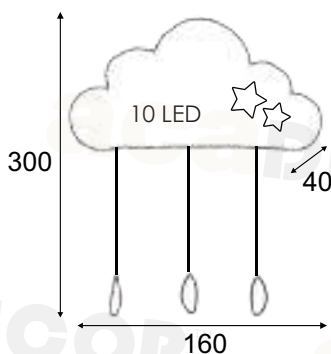

LED 0.60W 3000K 2 x CR2032 / 3V*