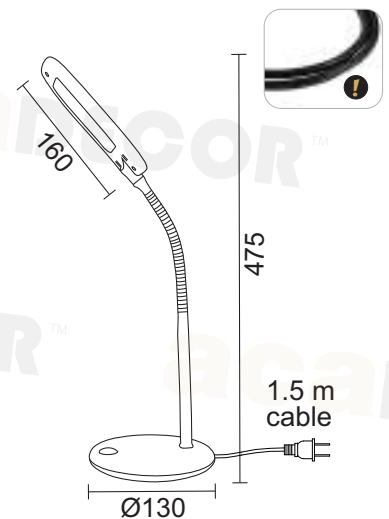

F LED 5W 4000K 340Lm Ra=75 EPISTAR