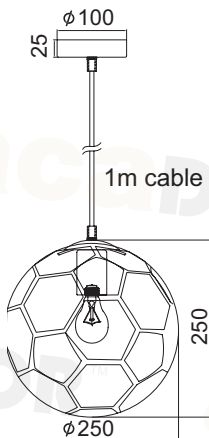

Μέταλλο + Γυαλί + PVC Διάφανο καλώδιο
Metal + Glass + PVC Clear cable
Dřevo + Sklo + PVC Čirá kabel
Дърво + Стъкло + PVC Прозрачен кабел

Χρώμιο + Λευκό - Μαύρο
Chrome + White - Black
Chrom + Bílá - Černá
Хром + Бял - Черен

Μέταλλο + Γυαλί + Κορδόνι + PVC Διάφανο καλώδιο
Metal + Glass + String + PVC Clear cable
Dřevo + Sklo + Lano + PVC Čirá kabel
Дърво + Стъкло + Тѣтина + PVC Прозрачен кабел

Νίκελ ματ + Λευκό - Μαύρο + Λευκό - Κόκκινο
Nickel Matt + White - Black + White - Red
Mat Nikl + Bílá - Černá + Bílá - Červená
Мат Никел + Бял - Черен + Бял - Червен

MD50611A04000