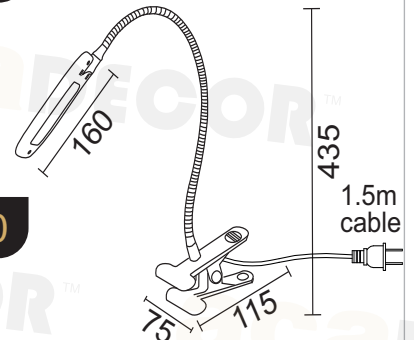

LED 5W 4000K 340Lm Ra=75 EPISTAR