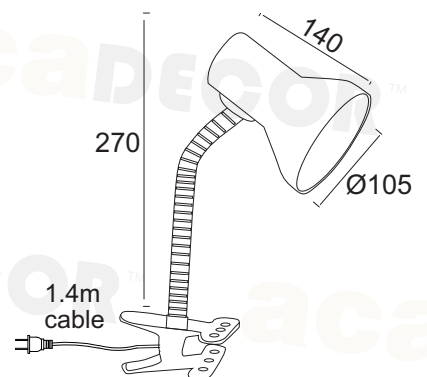

SF021B00850

Μαύρο
Black
Černá
Черен