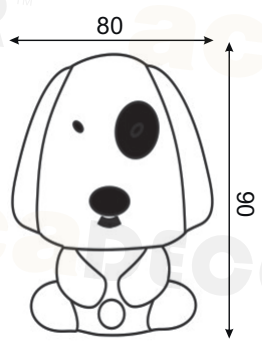

Πλαστικό / Plastic / Plast / Пластмаса

82204LEDBE00250

Μπλε + Λευκό
Blue + White
Modrá + Bílá
Син + Бял

82204LEDPK00250

Ροζ + Λευκό
Pink + White
Růžová + Bílá
Розово + Бял

82204LEDGN00250

Πράσινο + Λευκό
Green + White
Zelená + Bílá
Зелен + Бял

82204LEDBK00250

Μαύρο + Λευκό
Black + White
Černá + Bílá
Черен + Бял