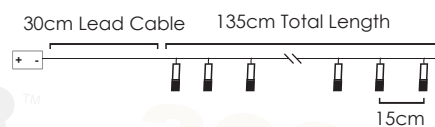

Πολύχρωμο / Multicolor
 Vícebarevná / Лεκο

Πολύχρωμο / Multicolor
 Vícebarevná / Лεκο

Λευκό / White
 Bílá / Бял

ZN170066CB05650

4 x E27 max. 40W + 2 x E14 max. 13W

F0410110300460

LED 0.6W 3000K
 2 x AA / LR6 1.5V*