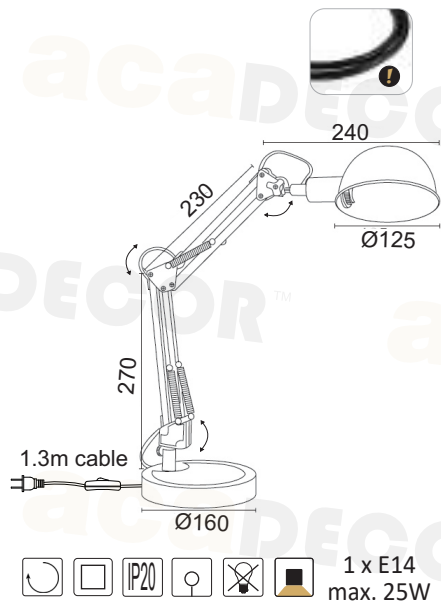

SF2922S01500

Ασημί βαφής
Silver paint
Stříbrná malovaná
Сребърен боя

1 x E14
max. 25W

SF1309W01110

Γυαλιστό Λευκό - Χρώμιο
Glossy White - Chrome
Skly Bílá - Chrom
Лъскав Бял - Хром

SF1309G01110

Γυαλιστό Γκρι - Χρώμιο
Glossy Grey - Chrome
Skly Šedá - Chrom
Лъскав Сивм - Хром