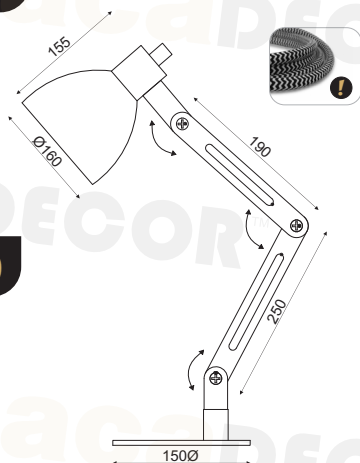

TF170911TW04530

Λευκό + Φυσικό
White + Natural
Bílá + Přírodní
Бял + Естествен

TF170911TB04530

Μαύρο + Φυσικό
Black + Natural
Černá + Přírodní
Черен + Естествен

1 x E14 max. 40W

UFFICIO

Μέταλλο + Πλαστικό + PVC Μαύρο καλώδιο / Metal + Plastic + PVC Black cable
Kov + Plast + PVC Černá kabel / Метал + Пластмаса + PVC Черен кабел