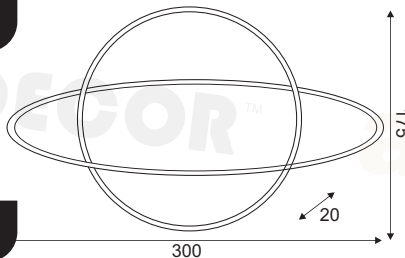

Πλαστικό + Σιλικόνη / Plastic + Silicone
Plast + Křemík/ Пластмаса + Силикон

Λευκό / White / Bílá / Бял

* Δεν συμπεριλαμβάνονται οι μπαταρίες
Batteries are not included
Baterie nejsou součástí dodávky
Батериите не са включени

X04108731900910

USB PLUG

LED: Μπλε + Ροζ / Blue + Pink
Modrá + Růžová / Син + Розово

X04108231900910

LED: Κόκκινο + Ψυχρό Λευκό
Red + Cool White
Červená + Studená bílá
Червен + Студено бяло

X04116631900910

LED: Μπλε + Χρυσό / Blue + Gold
Modrá + Zlatá / Син + Злат

LED 2.4W 3 x AA/LR6 1.5V*

F0400132000780

USB PLUG

LED: Θερμό Λευκό / Warm White
Teplá bílá / Топло бяло

X0487632000780

LED: Μπλε / Blue
Modrá / Син

X0487432000780

LED: Κόκκινο / Red
Červená / Червен

LED 2.4W 3 x AA/LR6 1.5V*