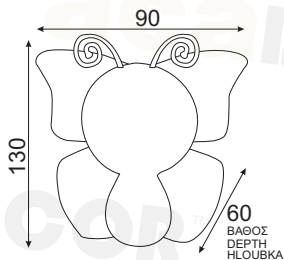

Με αισθητήρα ημέρας-νύκτας / With day-night sensor /
Sensor den-noc

BAMBINI

Με αισθητήρα ημέρας-νύκτας / With day-night sensor / Sensor den-noc

Πλαστικό / Plastic / Plast / Пластмаса

851LED1P00320

Ροζ - Διάφανο
Pink - Clear
Růžová - Čirá
Розово - Прозрачен