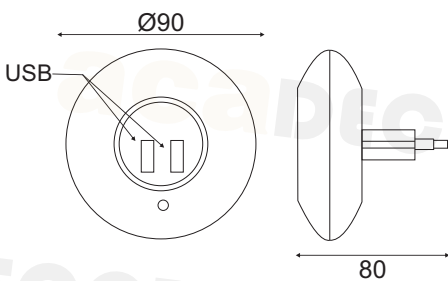

Πλαστικό / Plastic
Plast / Пластмаса

Λευκό / White
Бíλά / Бял

Με διακόπτη / With on-off switch

SF78LED00940

IP20
LED 1W 4000K

SF09LED00860