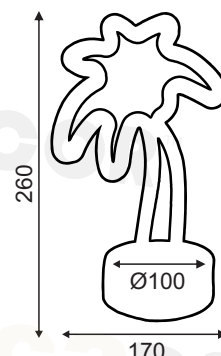

X0445531500840

LED: Πράσινο / Green
Zelená / Зелен

X04411032800840

LED: Πράσινο - Κίτρινο
Green - Yellow
Zelená - Žlutá
Зелен - Жълт

X0434131800840

LED: 2700K

F0400931700840

LED: Πράσινο - Κίτρινο
Green - Yellow
Zelená - Žlutá
Зелен - Жълт