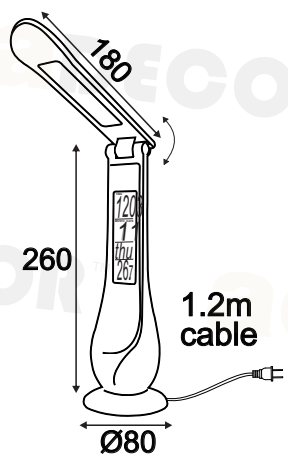

SF1732LEDSW01850

Λευκό
White
Bílá
Бял

1. **Λειτουργίες:**
1. Ξυπνητήρι και Αναβολή αφύπνισης
  2. Ρολόι
  3. Ημερομηνία & Μέρα
  4. Λειτουργία Θερμοκρασίας
3. **Functions:**
1. Alarm clock & snooze mode
  2. Clock
  3. Date & Day
  4. Temperature mode

LED 4W 5000K 200Lm Ra≥80