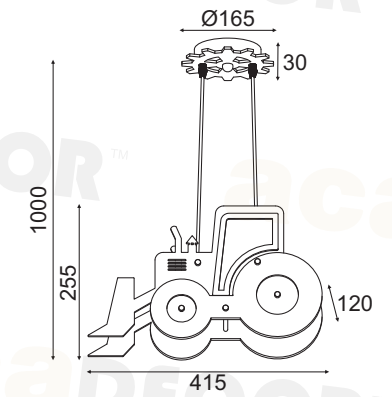

ZM522P42B04180

Μπλε / Blue / Modrá / Син