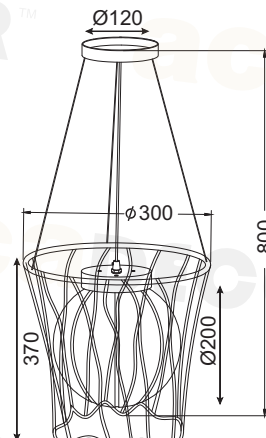

IP20 1 x E27 max. 40W

MD50591B05750