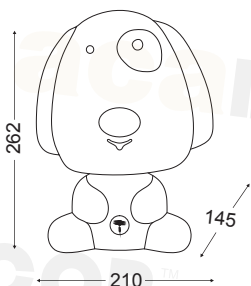

Butterfly

IP20 1 x E27 max. 40W

BAMBINI

FRIENDS

Πλαστικό + PVC Λευκό καλώδιο / Plastic + + PVC White cable
Plast + PVC Bílá kabel / Пластмаса + PVC Бял кабел

MT120651B01850

Μαύρο / Black
Černá / Черен

1 x E14 max. 15W
CFL / LED Lamp